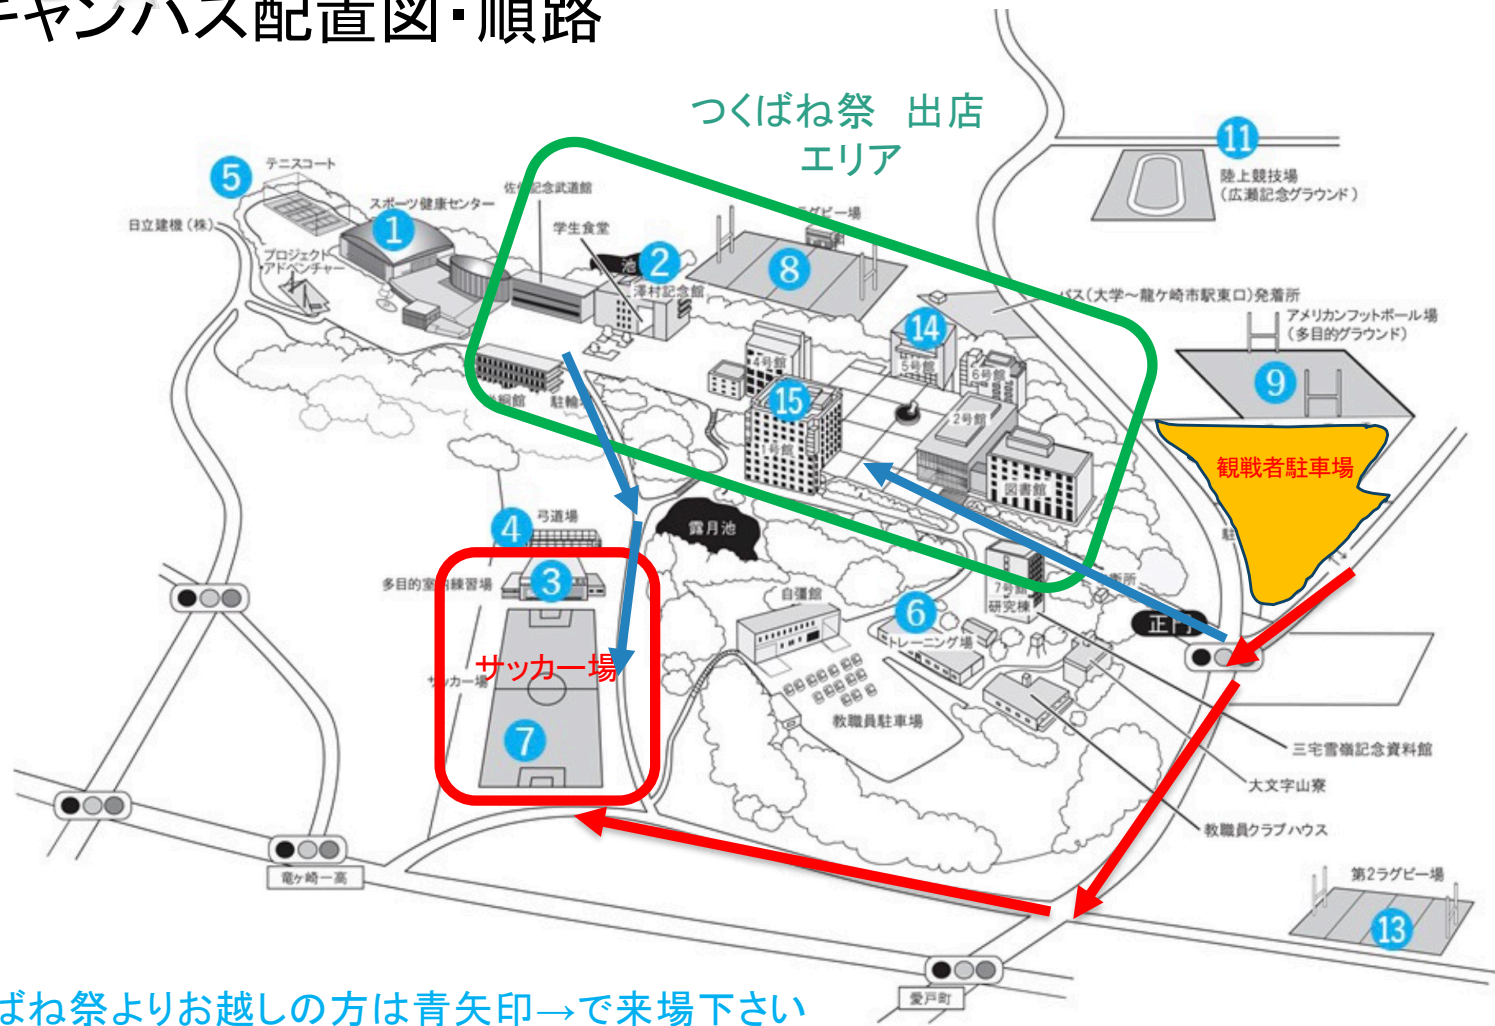

流通経済大学

つくばね祭 BIG イベント

11月5日(日) 14:00KO

@流通経済大学サッカー場(入場無料)

誰よりも熱く
燃やせ!! 流経魂

関東大学サッカーリーグ第20節

流通経済大学

VS

明治大学

明治大学

関東大学サッカーリーグ 第20節

流通経済大学 vs 明治大学 14:00キックオフ

会場：流通経済大学サッカー場

入場料：無料

※お問合せ先 流通経済大学フットボール・フィールド TEL0297-60-1123

2年ぶり5度目の優勝へ向け負けられない戦いがここにある!!

順位	チーム	勝点	試合	勝	分	負	総得点	総失点	得失差
1	筑波大学	30	14	9	3	2	37	16	21
2	流通経済大学	27	14	8	3	3	29	24	5
3	東京国際大学	25	14	7	4	3	21	16	5
4	日本大学	23	14	6	5	3	23	15	8
5	明治大学	22	14	8	4	2	30	16	14
6	東洋大学	20	14	6	2	6	26	22	4
7	桐蔭横浜大学	19	14	5	4	5	29	23	6
8	東海大学	15	14	4	3	7	15	21	-6
9	拓殖大学	13	14	3	4	7	16	43	-27
10	法政大学	12	14	2	6	6	22	31	-9
11	国士舘大学	10	14	2	4	8	18	25	-7
12	中央大学	7	14	1	4	9	16	30	-14

⇐ 首位筑波大を勝点差3で追う

9月25日現在順位表

龍ヶ崎キャンパス配置図・順路

つくばね祭よりお越しの方は青矢印→で来場下さい

駐車場よりお越しの方は赤矢印→で来場下さい

大学サッカー場応援エリア

熱い応援待ってます!!